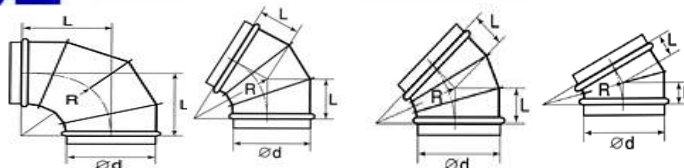

м. Львів
вул. Конюшинна, 2Б
<http://www.berkom.lviv.ua>

тел.роб.: (032) 232-11-48
тел.факс.: (032) 232-11-47
e-mail.: office@berkom.lviv.ua

Відводи круглого перерізу

d1	R	M	Товщ. металу	Ціна, грн.			
				90°	60°	45°	30°
мм.	мм.	мм.	мм.				
100	100	40	0,5	33,00	24,00	20,00	16,00
125	125	40	0,5	40,00	30,00	25,00	20,00
150	150	40	0,5	49,00	36,00	30,00	24,00
160	160	40	0,5	52,00	39,00	32,00	25,00
200	200	40	0,5	69,00	51,00	42,00	33,00
250	250	40	0,5	116,00	84,00	68,00	51,00
300	300	40	0,5	146,00	105,00	84,00	64,00
315	315	40	0,5	156,00	112,00	90,00	68,00
350	350	60	0,5	180,00	129,00	103,00	78,00
400	400	60	0,7	314,00	228,00	184,00	141,00
450	450	60	0,7	376,00	271,00	219,00	166,00
500	500	80	0,7	445,00	319,00	256,00	194,00
560	560	80	0,7	535,00	382,00	306,00	229,00
600	600	80	0,7	601,00	427,00	341,00	254,00
630	630	80	0,7	677,00	480,00	381,00	283,00
710	710	80	0,7	827,00	583,00	461,00	340,00
800	800	80	0,7	1041,00	739,00	588,00	437,00
900	900	100	1,0	1843,00	1315,00	1051,00	787,00
1000	1000	100	1,0	2248,00	1595,00	1268,00	941,00